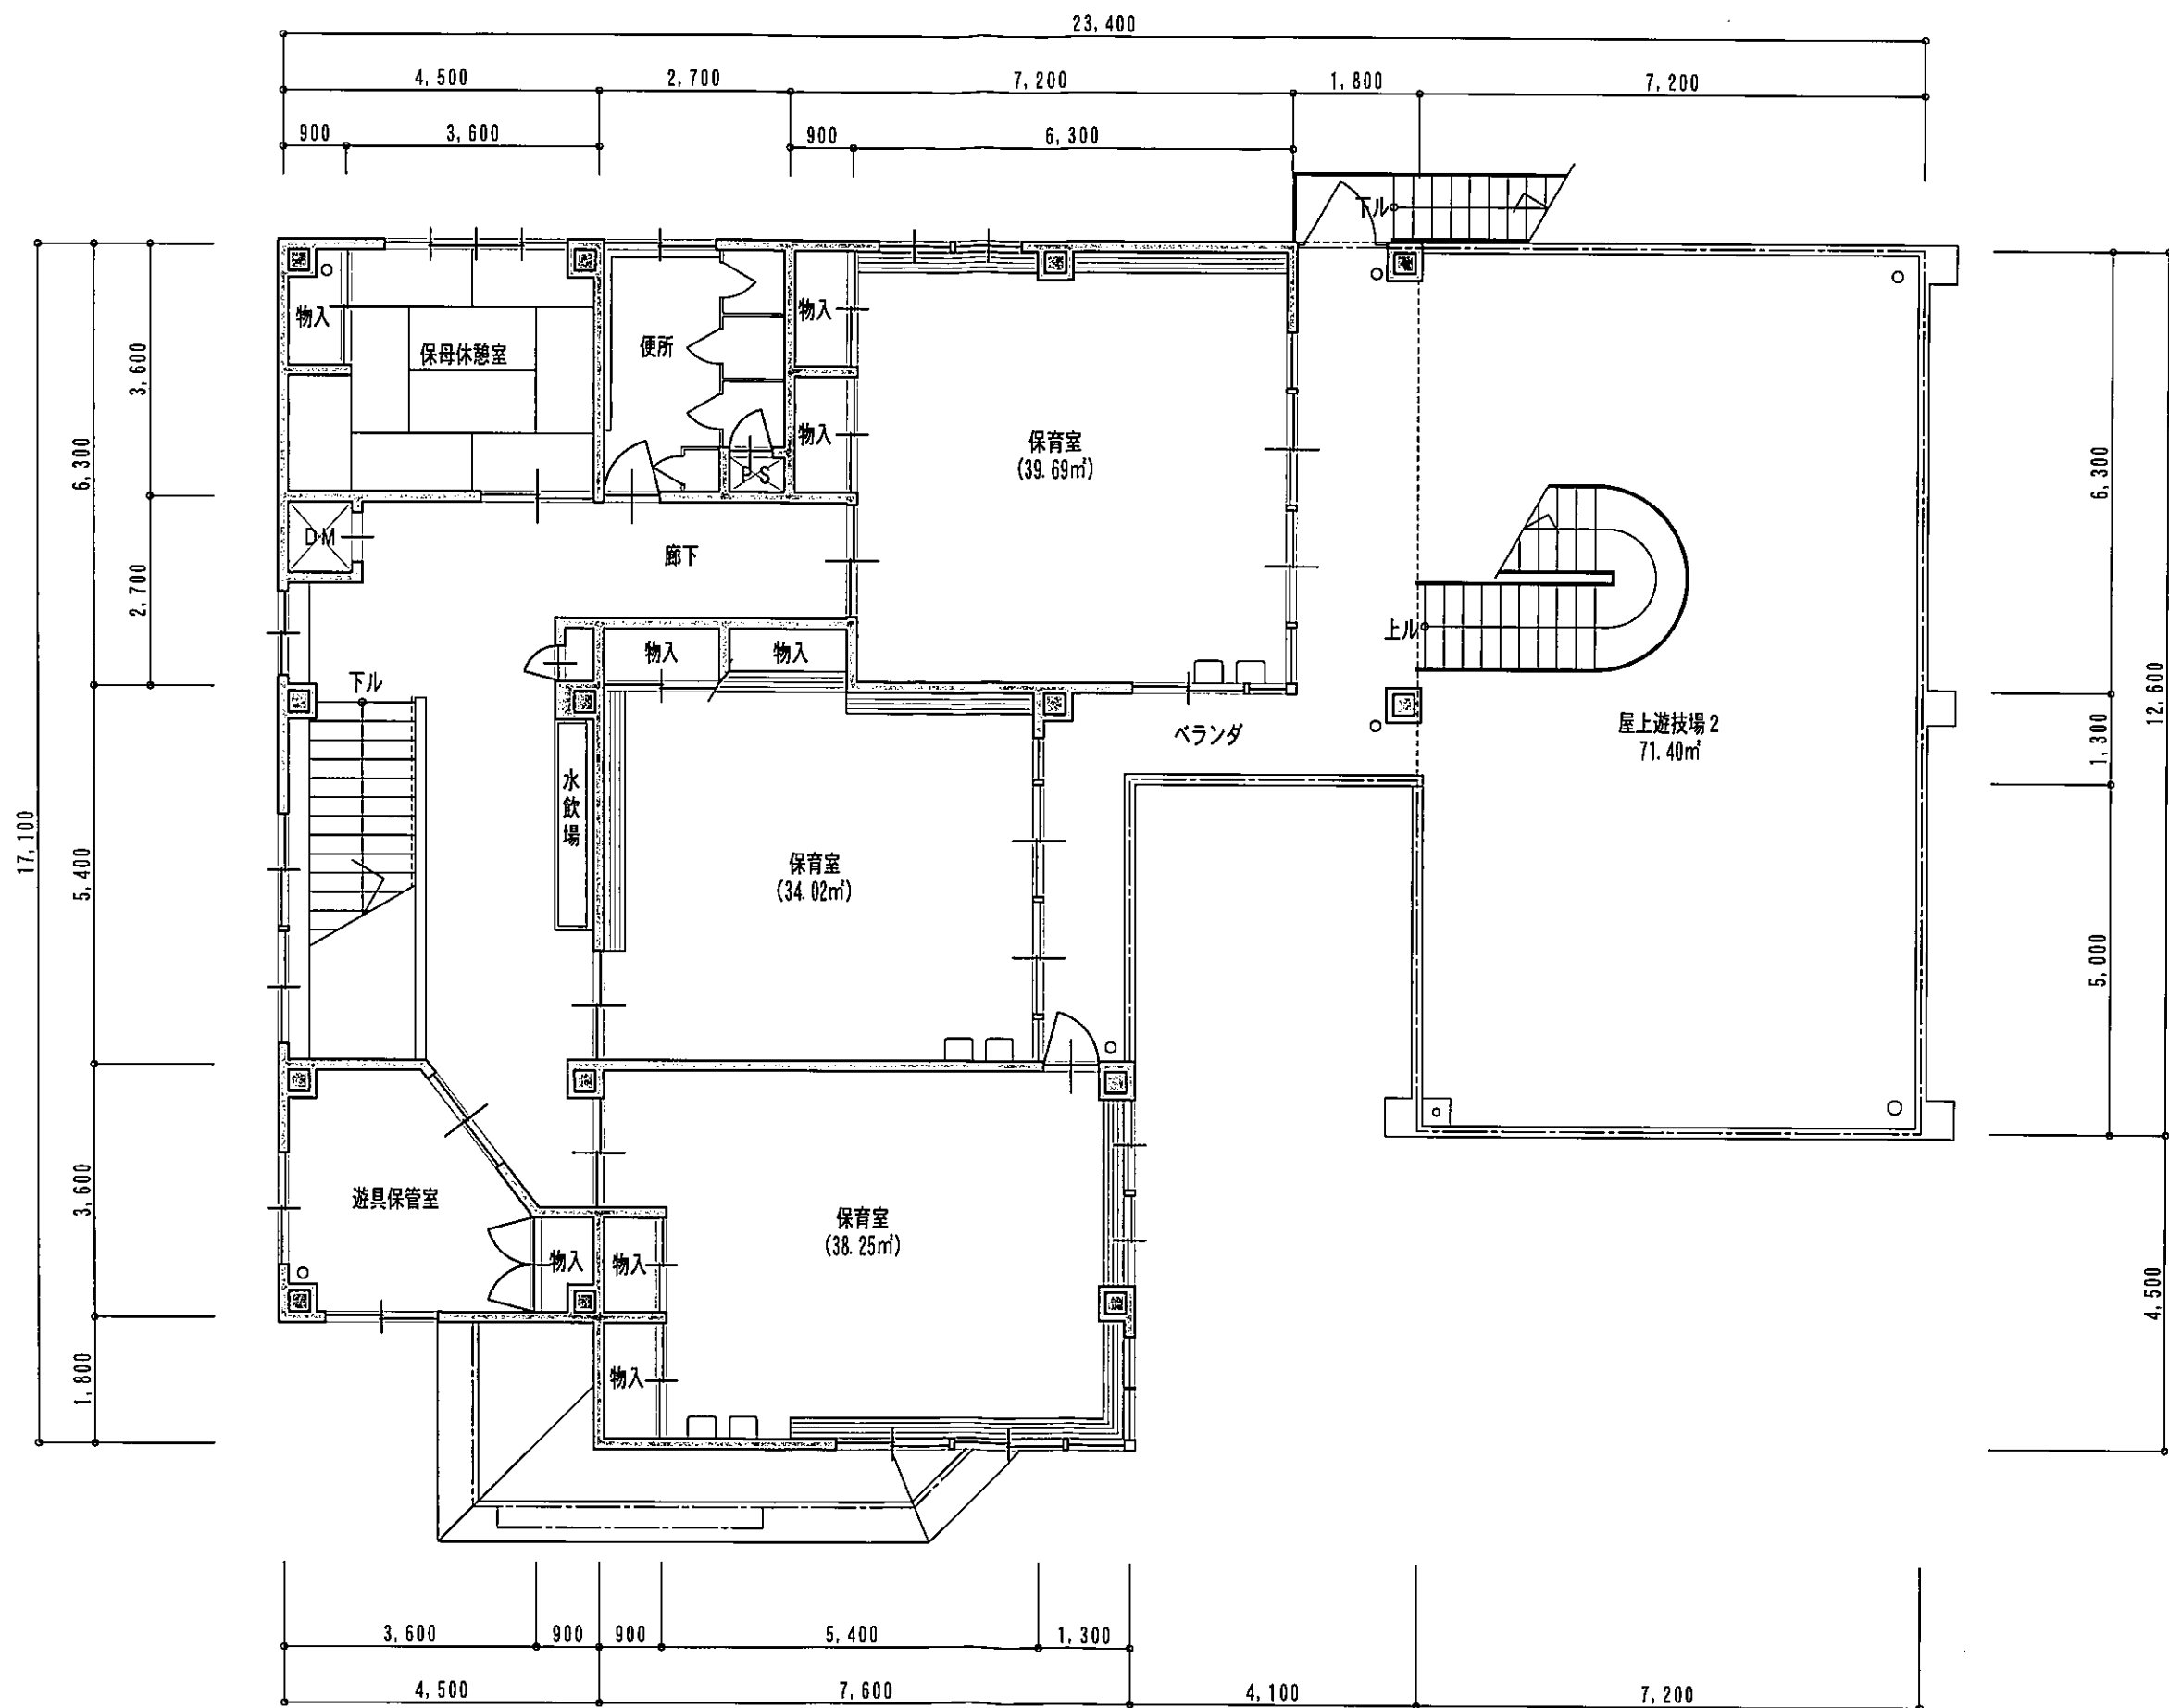

園庭面積: 140.07㎡  
 その他敷地面積: 138.74㎡

1階平面図 1/100

 株式会社 たいら山口設計 IMA 〒030-0903 青森市栄町1丁目15の12 TEL 017-741-5084 / FAX 017-742-3103	管理 一級建築士事務所 青森県知事登録A 1第899号 株式会社 たいら山口設計 IMA 建築士 建設大臣登録第199418号 一級建築士 山口 聡	年月日	工事名	図面名	縮尺	整理NO.	図面NO.
		27年 9月 日	若芽保育園	1階平面図	1/100	A	2