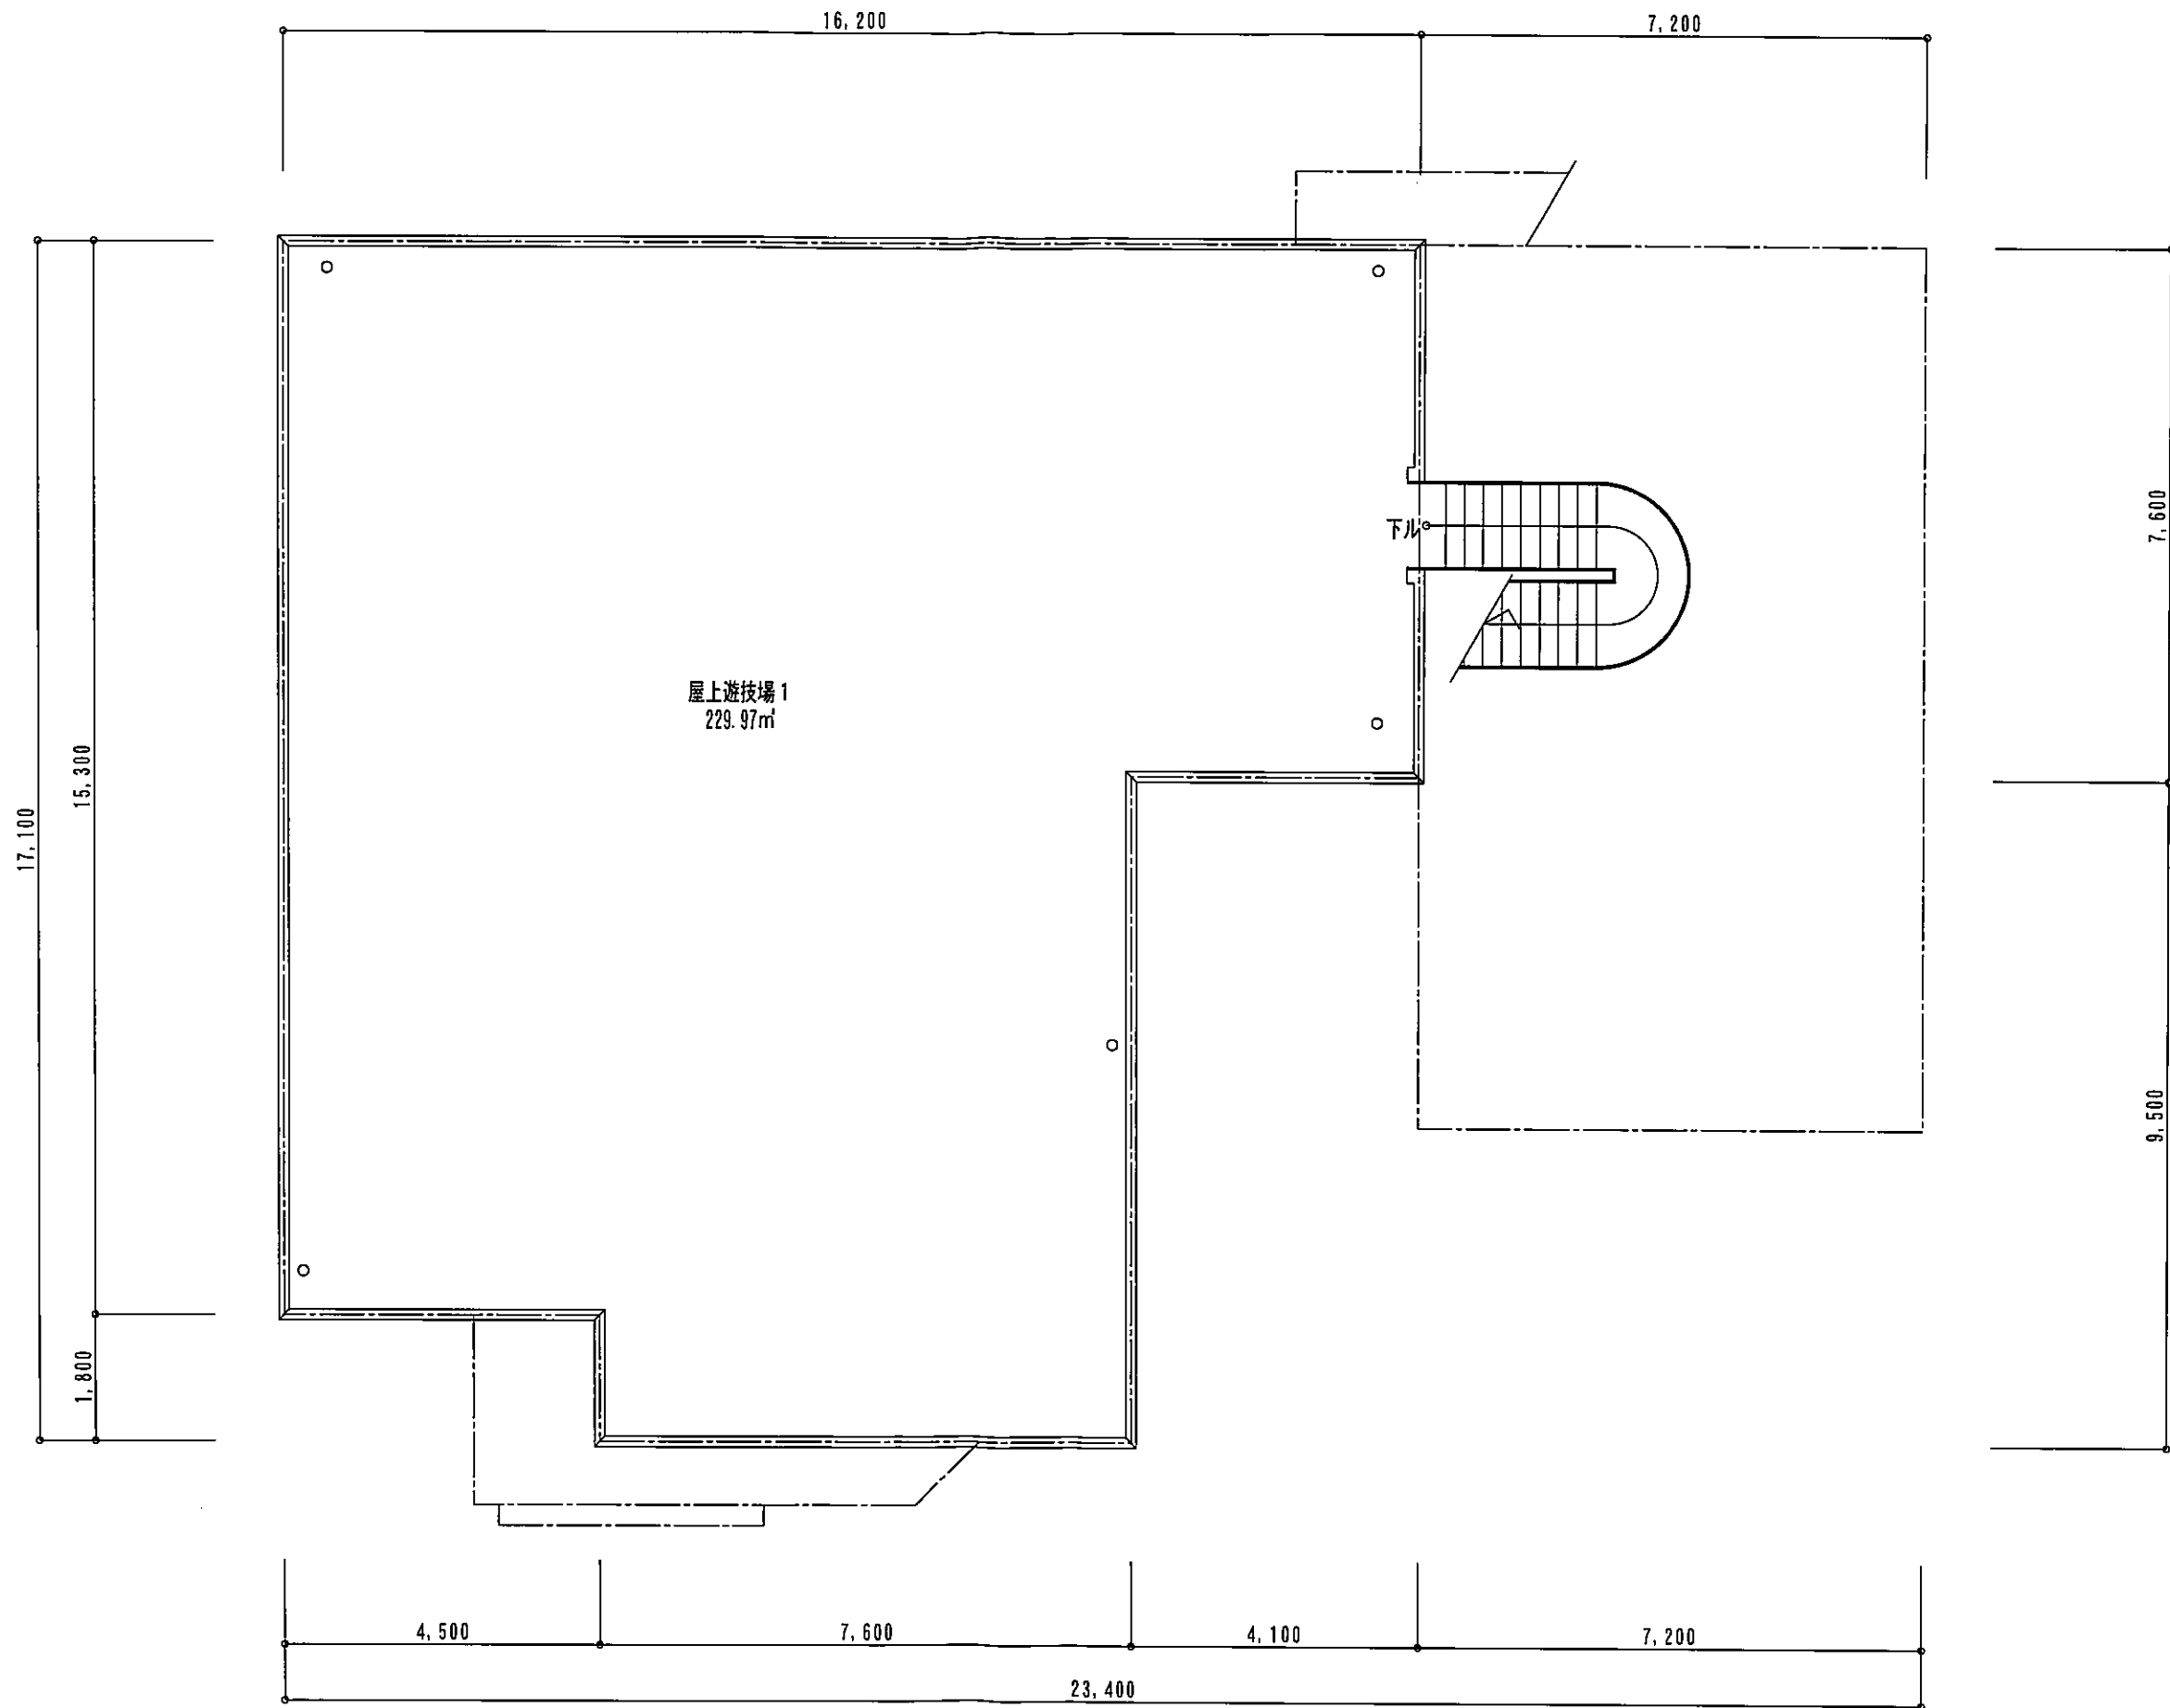

R階平面図 1/100

株式会社 たいら山口設計 IMA 〒030-0903 青森市栄町1丁目15の12 TEL 017-741-5084 / FAX 017-742-3103	管理 建築士 一級建築士事務所 青森県知事登録A 1第899号 株式会社 たいら山口設計 IMA 建設大臣登録第199418号 一級建築士 山口 聡	年月日	工事名	図面名	縮尺	整理NO.	図面NO.
		27年 9月 日	若芽保育園	R階平面図	1/100	A	4